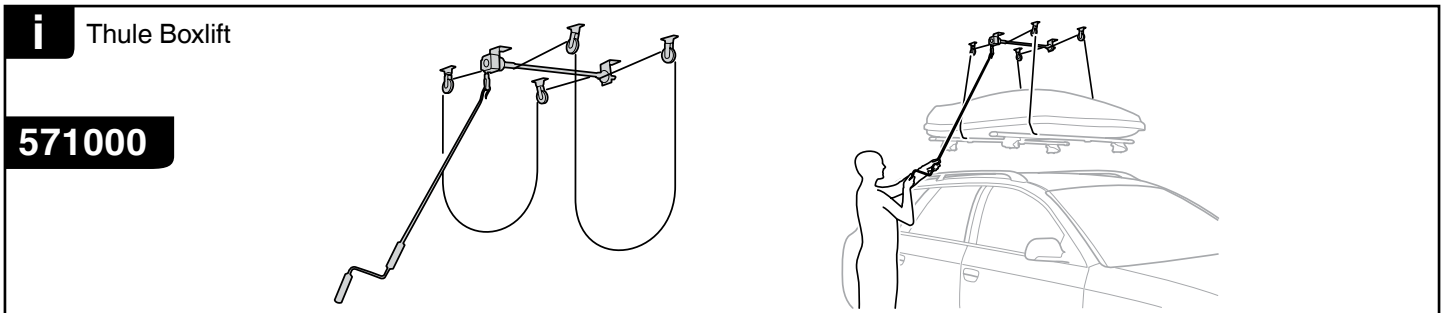

## Motion

3

4

5

6

7

x3

8

9

Motion 200: 18 kg  
Motion 600: 17 kg  
Motion 800: 21 kg  
Motion 900: 27 kg

Max 75 kg

**THULE**  
SWEDEN  
**ONE  
KEY  
SYSTEM**

544  (x4)  
596  (x6)  
588  (x8)  
452  (x12)