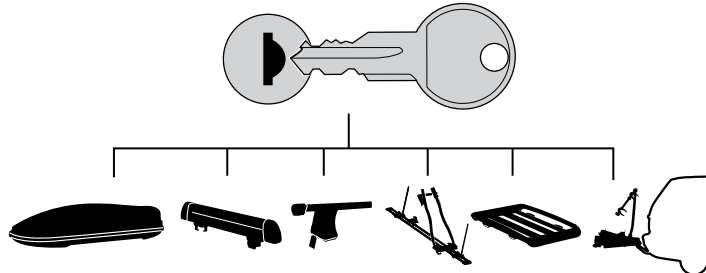

9

Motion 200: 18 kg  
Motion 600: 17 kg  
Motion 800: 21 kg  
Motion 900: 27 kg

Max 75 kg

**THULE**  
SWEDEN  
**ONE  
KEY  
SYSTEM**

544  (x4)  
596  (x6)  
588  (x8)  
452  (x12)