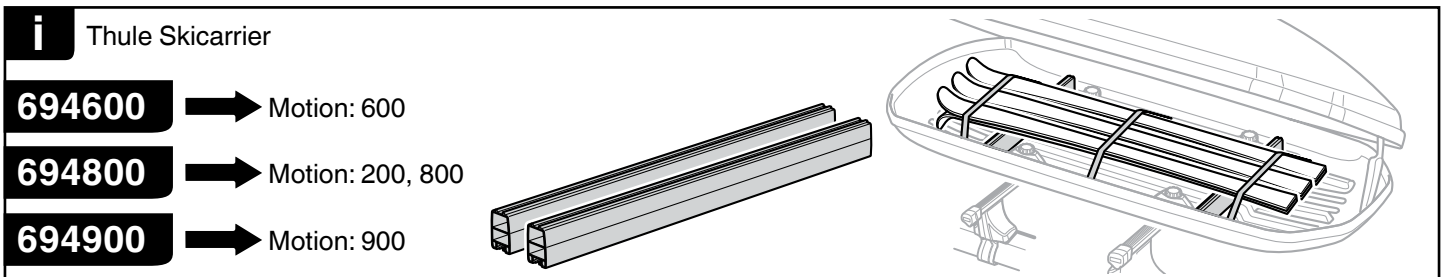

## Motion

3

4

5

6

7

x3

8

9

Motion 200: 18 kg  
Motion 600: 17 kg  
Motion 800: 21 kg  
Motion 900: 27 kg

Max 75 kg

**THULE**  
SWEDEN  
**ONE  
KEY  
SYSTEM**

544  (x4)  
596  (x6)  
588  (x8)  
452  (x12)