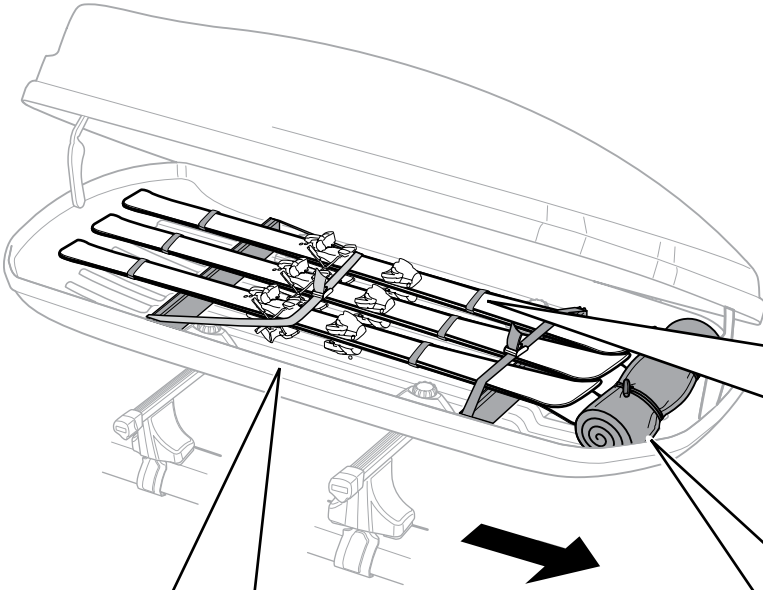

## Motion

3

4

5

6

7

x3

8

9

Motion 200: 18 kg  
Motion 600: 17 kg  
Motion 800: 21 kg  
Motion 900: 27 kg

Max 75 kg

**THULE**  
SWEDEN  
**ONE  
KEY  
SYSTEM**

544  (x4)  
596  (x6)  
588  (x8)  
452  (x12)