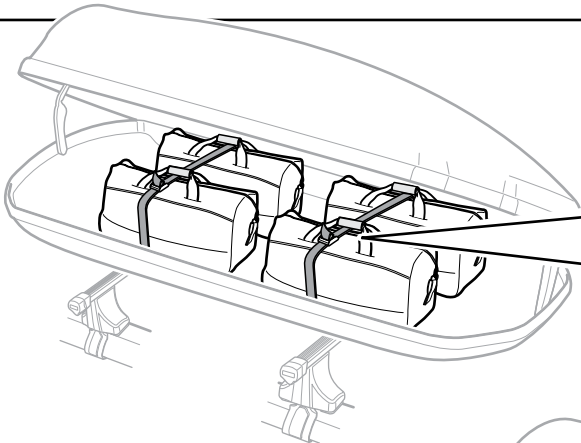

## Motion

3

4

5

6

7

x3

8

9

Motion 200: 18 kg  
Motion 600: 17 kg  
Motion 800: 21 kg  
Motion 900: 27 kg

Max 75 kg

**THULE**  
SWEDEN  
**ONE  
KEY  
SYSTEM**

544  (x4)  
596  (x6)  
588  (x8)  
452  (x12)