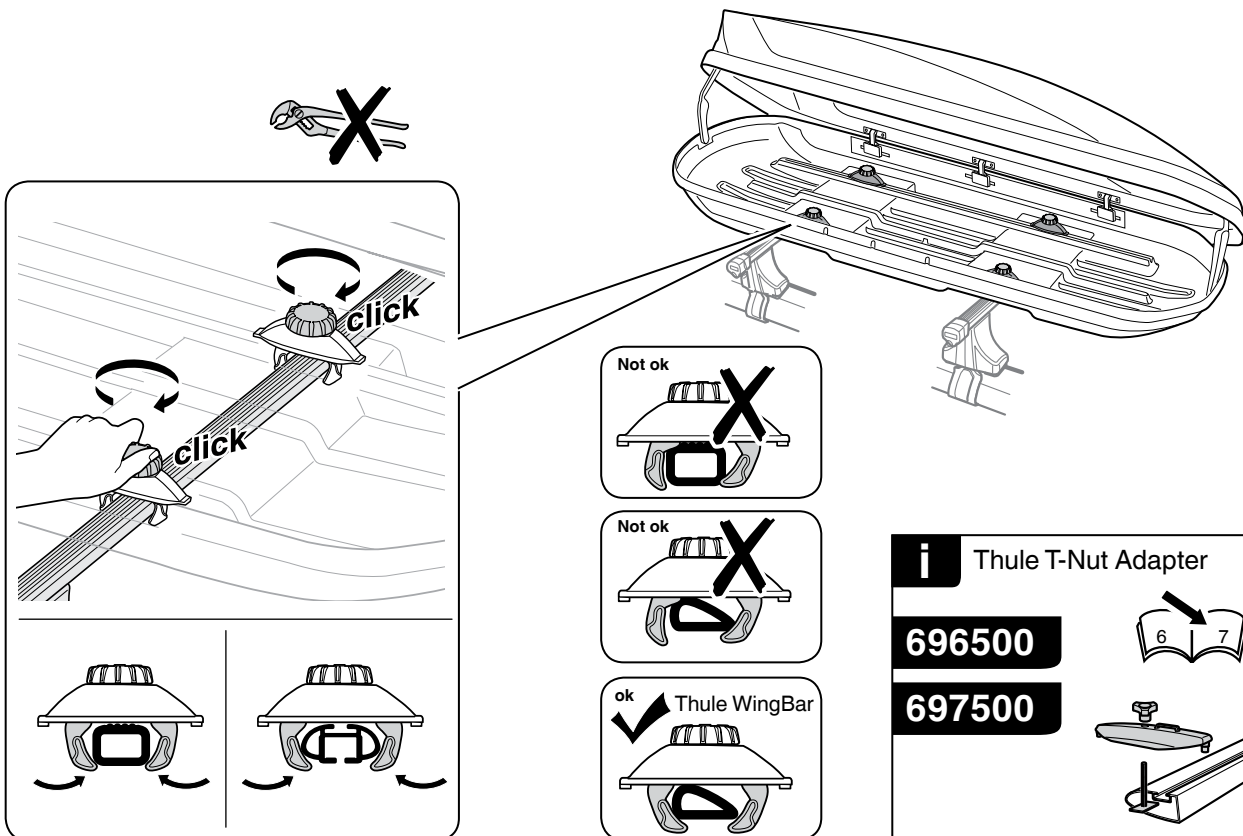

## Motion

3

4

5

6

7

x3

8

9

Motion 200: 18 kg  
Motion 600: 17 kg  
Motion 800: 21 kg  
Motion 900: 27 kg

Max 75 kg

**THULE**  
SWEDEN  
**ONE  
KEY  
SYSTEM**

544  (x4)  
596  (x6)  
588  (x8)  
452  (x12)