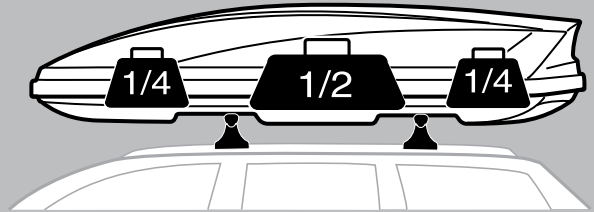

## Motion

3

4

5

6

7

x3

8

9

Motion 200: 18 kg  
Motion 600: 17 kg  
Motion 800: 21 kg  
Motion 900: 27 kg

Max 75 kg

**THULE**  
SWEDEN  
**ONE  
KEY  
SYSTEM**

544  (x4)  
596  (x6)  
588  (x8)  
452  (x12)