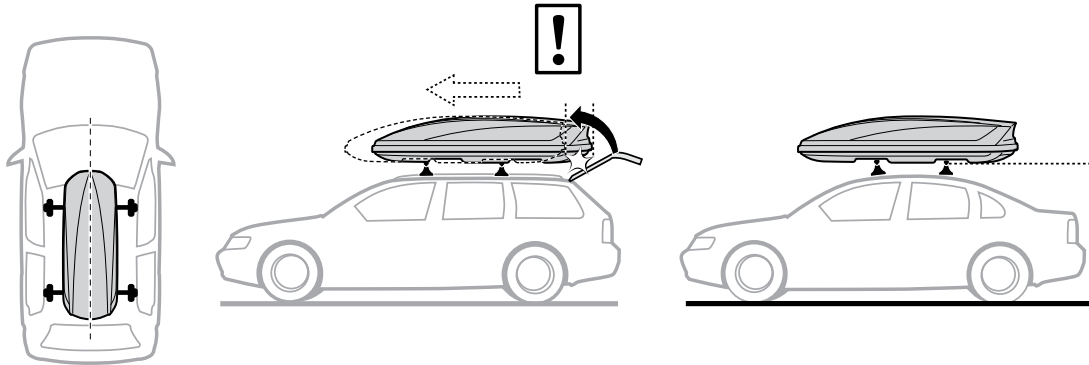

## Motion

3

4

5

6

7

x3

8

9

Motion 200: 18 kg  
Motion 600: 17 kg  
Motion 800: 21 kg  
Motion 900: 27 kg

Max 75 kg

**THULE**  
SWEDEN  
**ONE  
KEY  
SYSTEM**

544  (x4)  
596  (x6)  
588  (x8)  
452  (x12)